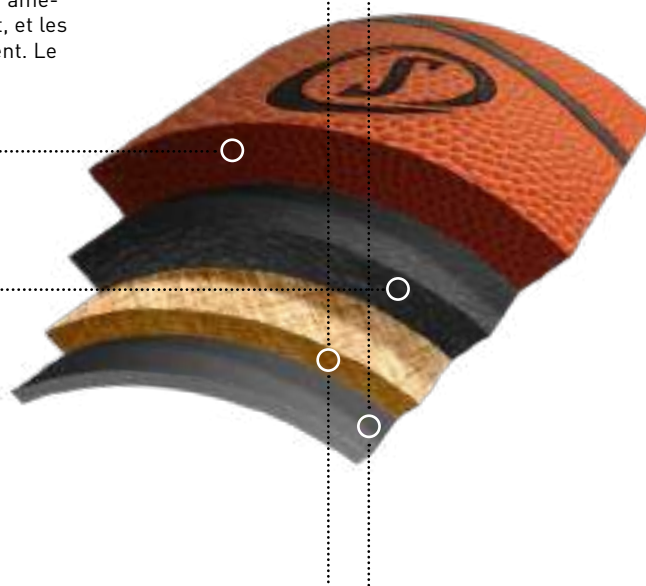

CARCASSE constitue la structure pour les composants intérieurs.

LEGACY

Le matériau ZK: Ce matériau offrant une gestion de la transpiration améliorée, est spécialement conçu pour le jeu en salle. La carcasse soft, et les rainures larges, lui donnent un toucher soft et un grip sans précédent. Le matériau ZK, offre aux joueurs de meilleures performances.

MATÉRIAU ZK – un meilleur grip et un touché plus soft tout en gardant une résistance à l'abrasion respectant les standards Spalding.

La CARCASSE définit la structure et la forme du ballon.

BOBINAGE

le nylon enroulé procure une intégrité structurelle et une longévité au ballon et maintient le ballon rond au cours du jeu.