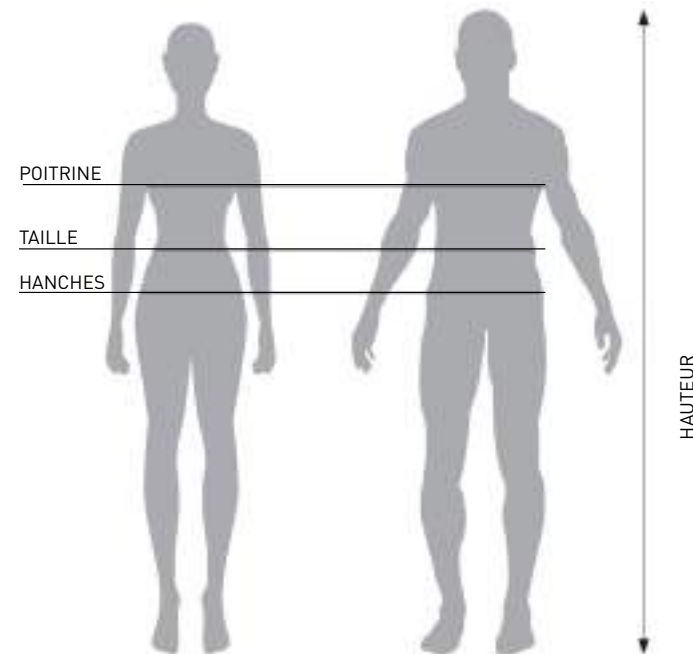

2020

Mizuno équipementier de la Fédération Française d'Aviron et de la Fédération Française de Force.

NOS PARTENARIATS

GUIDE DES TAILLES

MIZUNO HOMME	POITRINE	TAILLE	HANCHES	HAUTEUR
XXS	75-82	63-68	78-83	159-163
XS	83-88	69-74	84-89	164-168
S	89-94	75-80	90-94	169-173
M	95-100	81-86	95-100	174-178
L	101-106	87-92	101-106	179-183
XL	107-112	93-98	107-112	184-188
XXL	113-118	99-104	113-118	189-193
XXXL	119-124	105-110	119-124	194-198
XXXXL	125-130	111-116	125-130	199-203
MIZUNO FEMME	POITRINE	TAILLE	HANCHES	HAUTEUR
XS	77-82	58-63	83-88	157-162
S	83-88	64-69	89-94	162-167
M	89-94	70-75	95-100	167-172
L	95-100	76-81	101-106	172-177
XL	101-106	82-87	107-112	177-182
XXL	107-112	88-93	113-118	182-187
XXXL	113-118	94-99	119-124	188-193
MIZUNO JUNIOR	POITRINE	TAILLE	HANCHES	HAUTEUR
116 - S	58-61	55-56	62-64	110-116
128 - M	62-64	57-58	65-69	116-128
140 - L	65-71	59-64	70-77	128-140
152 - XL	72-79	65-68	78-83	140-152
164 - XXL	80-86	69-72	84-89	152-164
SOCKS	S	M	L	XL
UK	3-4½	5-6½	7-8½	9-11½
EUROPE	35-37	38-40	41-43	44-46

Les mesures indiquées dans le tableau sont exprimées en centimètres et indiquent une plage de mesures moyennes entre les mesures minimales et maximales pour la taille correspondante.

GUIDE DES COULEURS