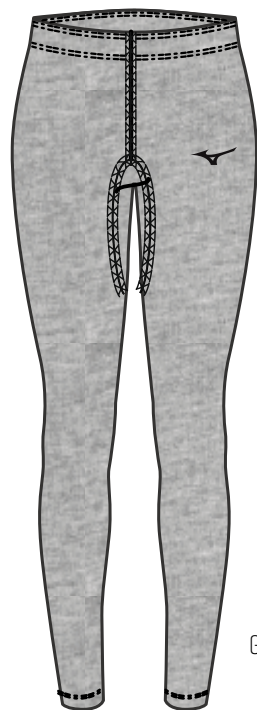

TAILLE XS-3XL

MATÉRIAUX **92% COTON, 8% ÉLASTHANE**

- Touché doux coton
- Coupe longue traditionnelle

 Fin 2021

05
GREY

09
BLACK

14
NAVY

VOLLEYBALL SOCKS MEDIUM