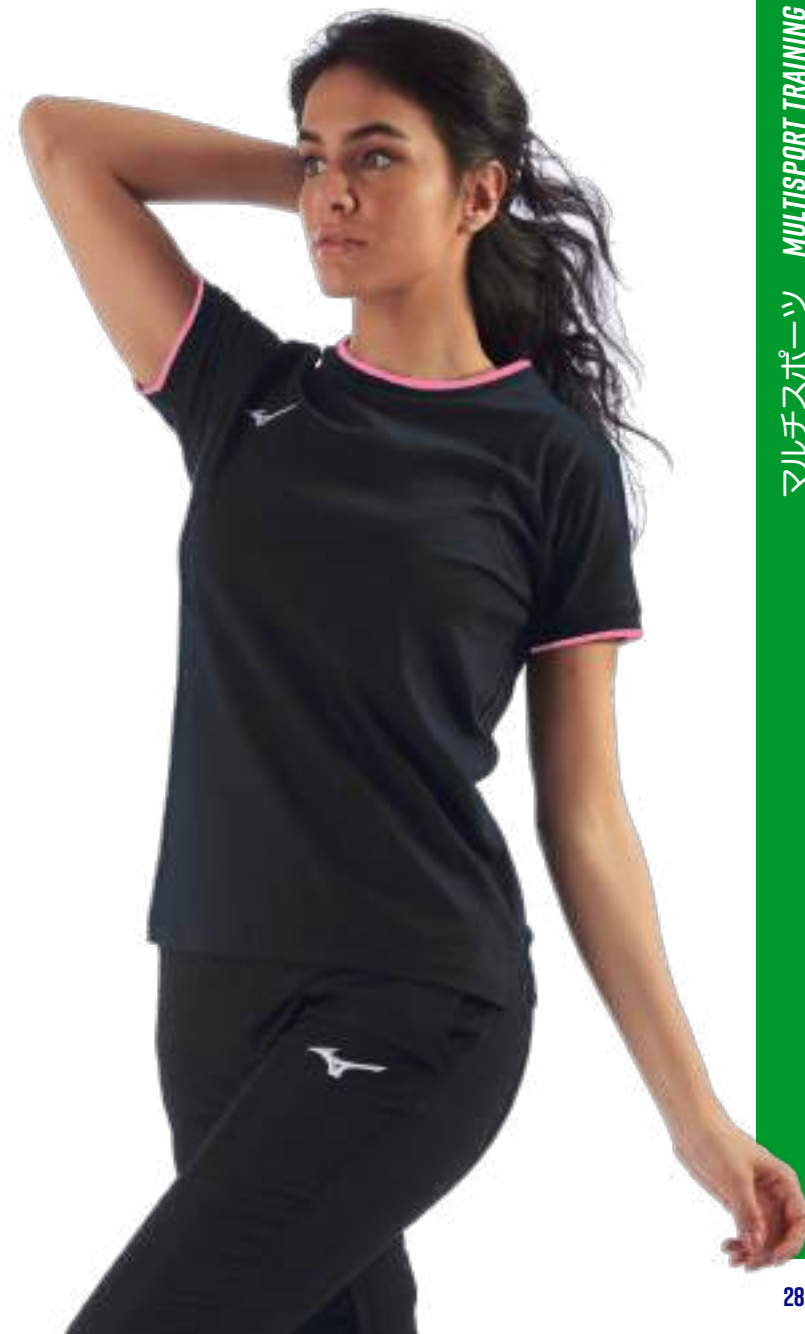

MIZUNO TEE

HOMME 32EA7040 PVC TTC 15€	FEMME 32EA7240 PVC TTC 15€	JUNIOR 32EA8550 PVC TTC 14€

TAILLE S-4XL	TAILLE XS-3XL	TAILLE S(116)-2XL(164)

MATÉRIAUX **60% COTON, 40% POLYESTER**

- Col rond à manches courtes classique
- Tissu doux en coton/polyester
- Détails contrastés sur le col

Fin 2021