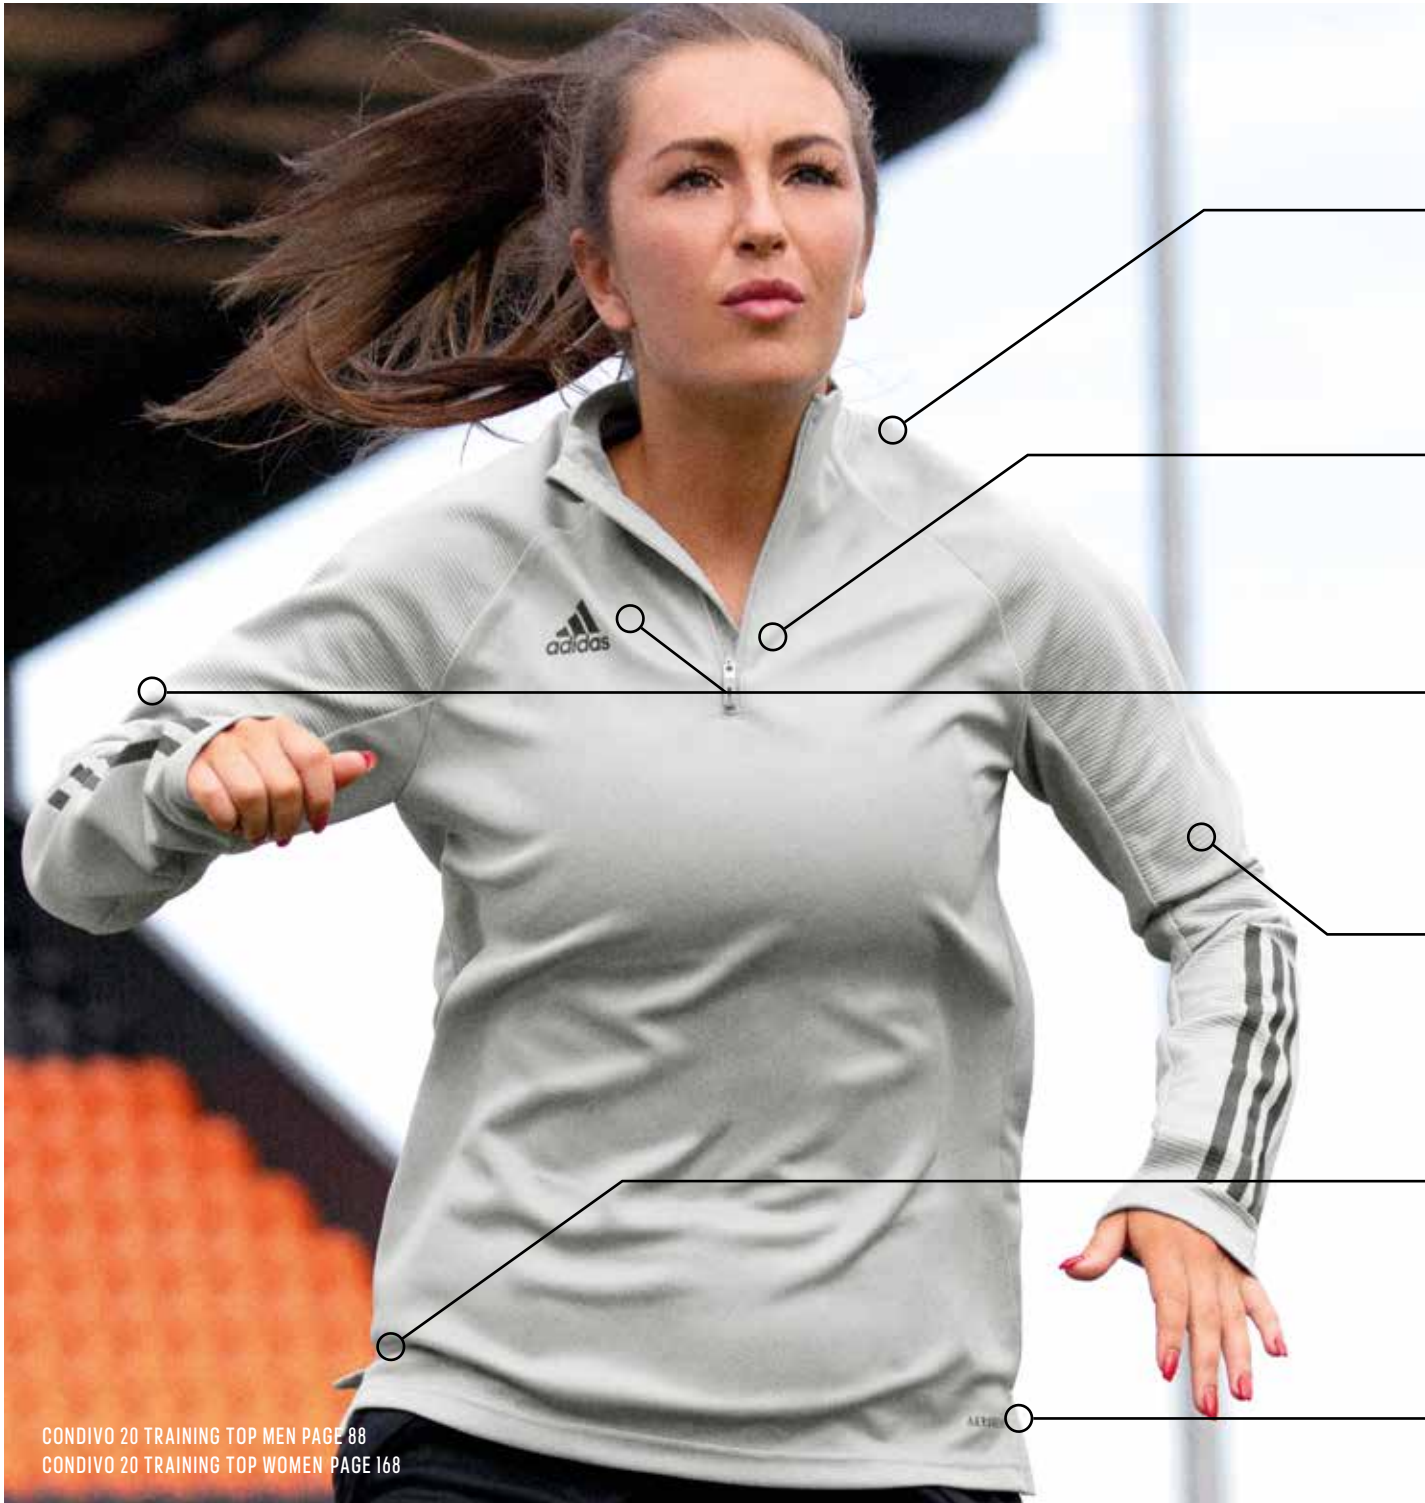

C'est parti
mitem.adidas.com

LUCAS TORREIRA

UNIS EN CONDIVO20

TRAININGWEAR
CONDIVO 20

CONDIVO 20

É Q U I P É S C O M M E

TRAININGWEAR

TISSU STRUCTURÉ SUR LES MANCHES