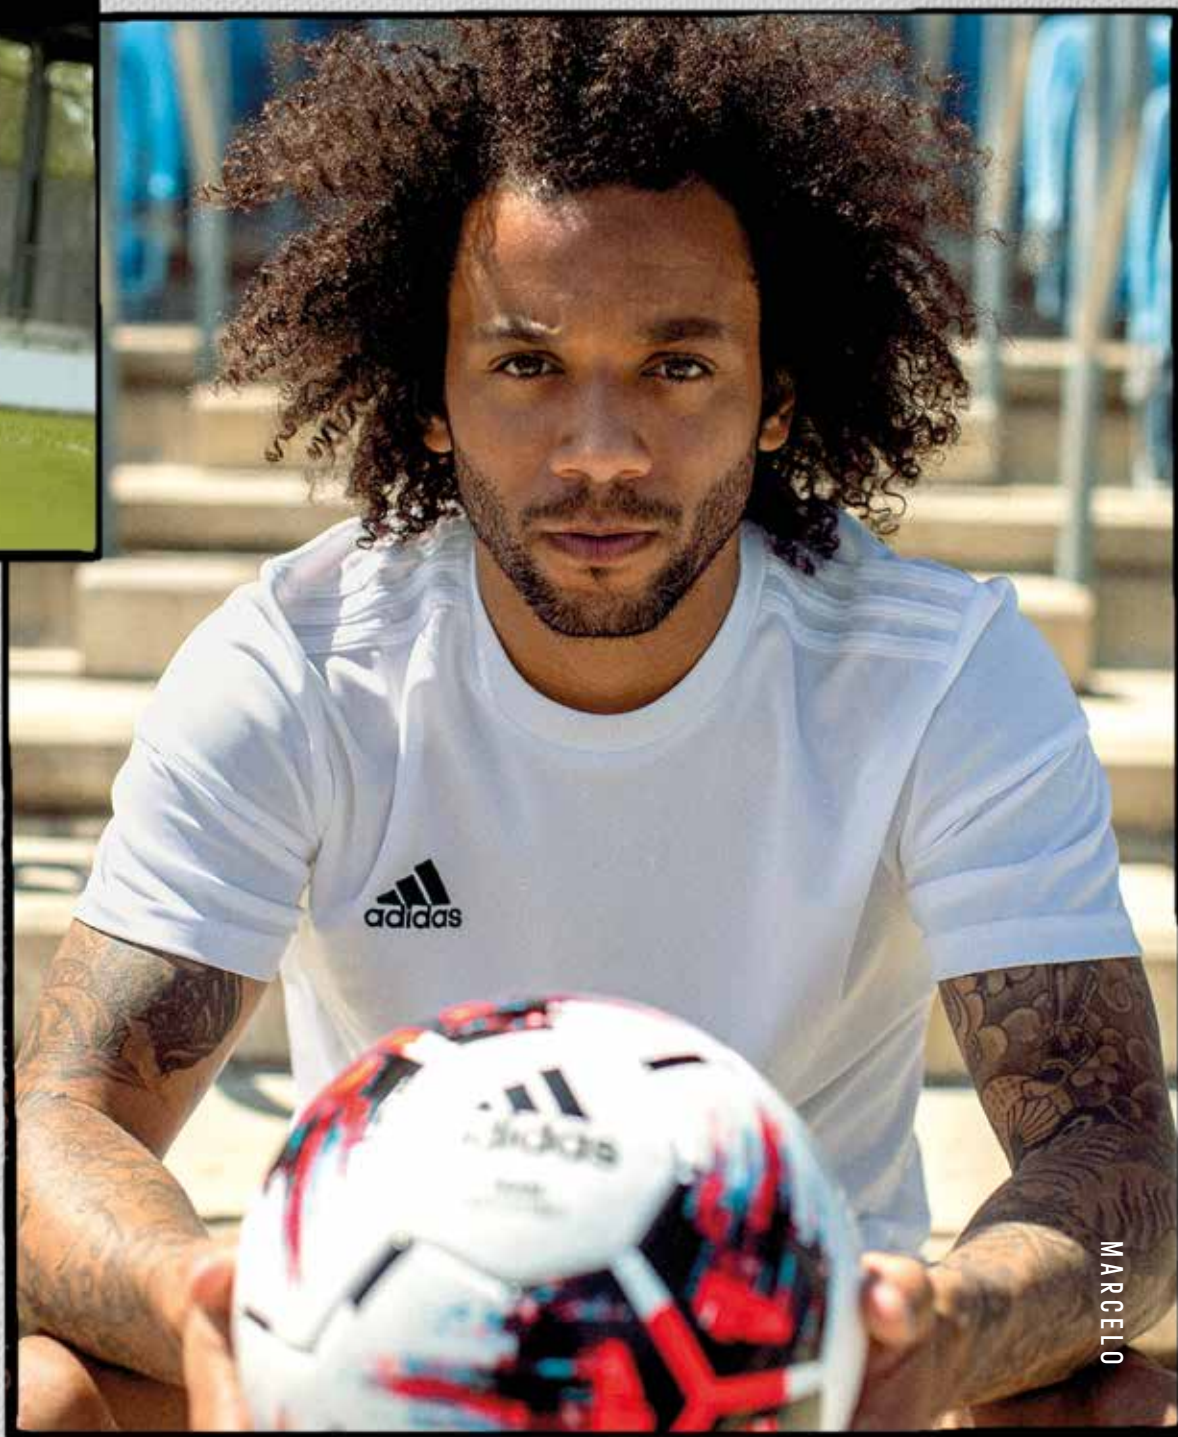

adidas

UNIS EN SQUADRA17

MARCELO

SQUADRA 17 JERSEY

SQUADRA 17 JSY SS, SQUADRA 17 JSY LS

Contrôle le ballon pour contrôler le match. Ce maillot de football hommes est conçu pour que tu restes au top niveau, quelles que soient les conditions. Conçu en tissu à évacuation de la transpiration, il te garde au sec sur le terrain.