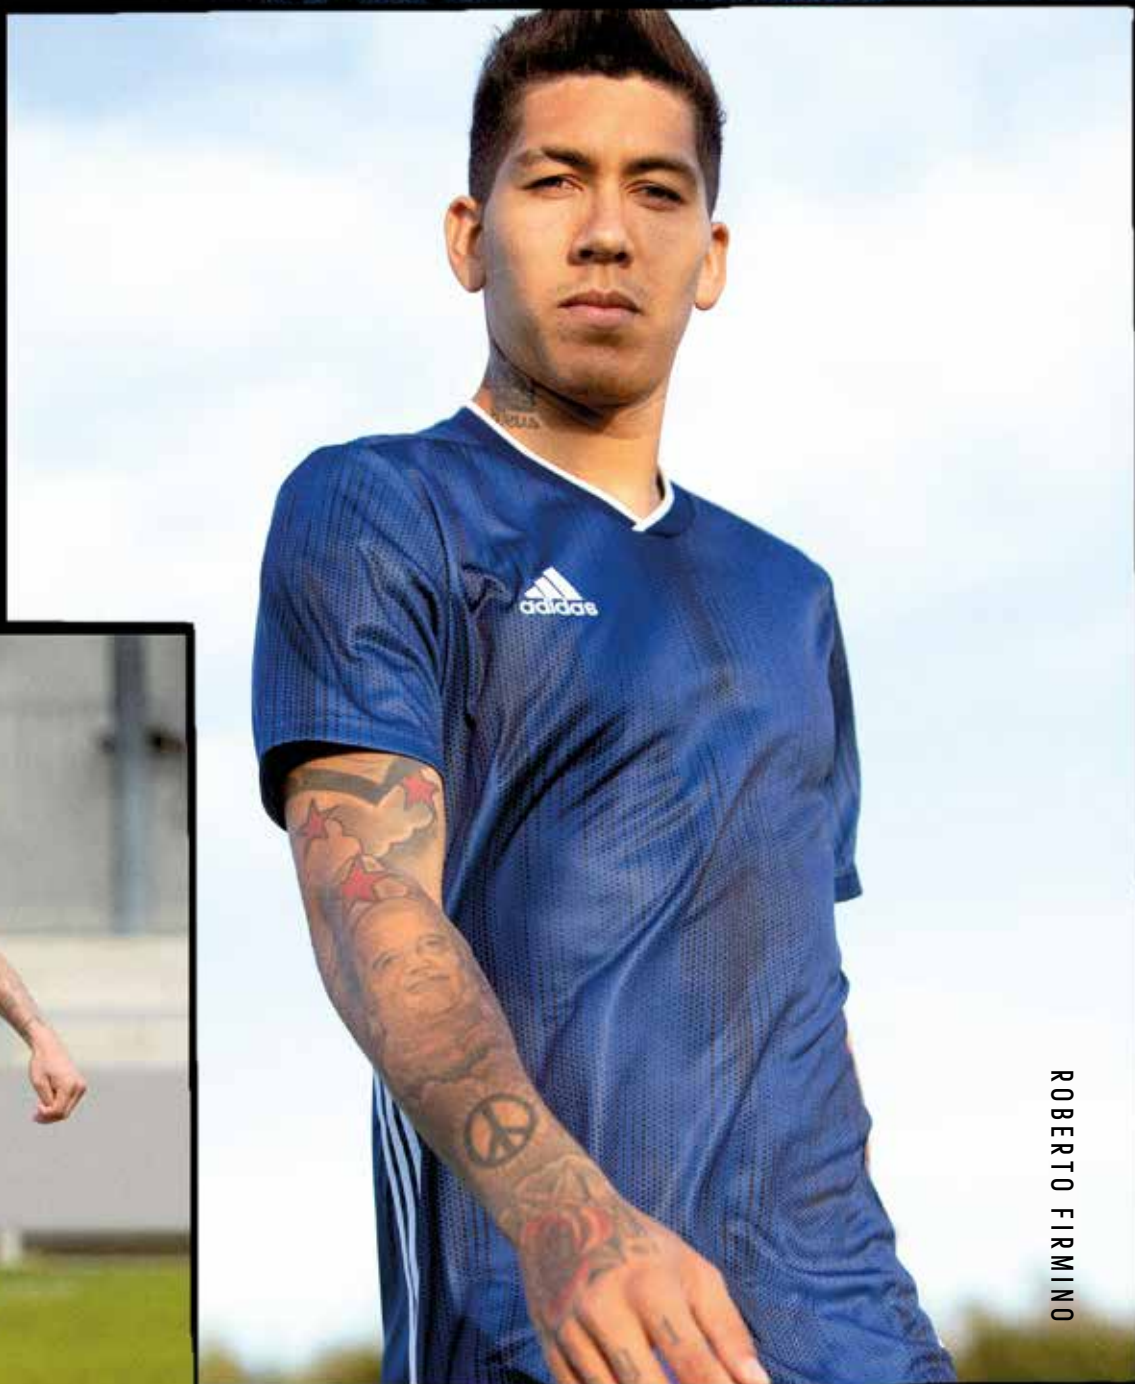

UNIS EN TIRO19

ROBERTO FIRMINO

TIRO 19 JERSEY

TIRO 19 JSY

Peaufine ta technique tout en confort avec ce maillot de football. Conçu en tissu doux à séchage rapide, il évacue la transpiration et te maintient au sec jusqu'au coup de sifflet final. Il affiche un graphisme intégral et dynamique pour te démarquer de la foule.