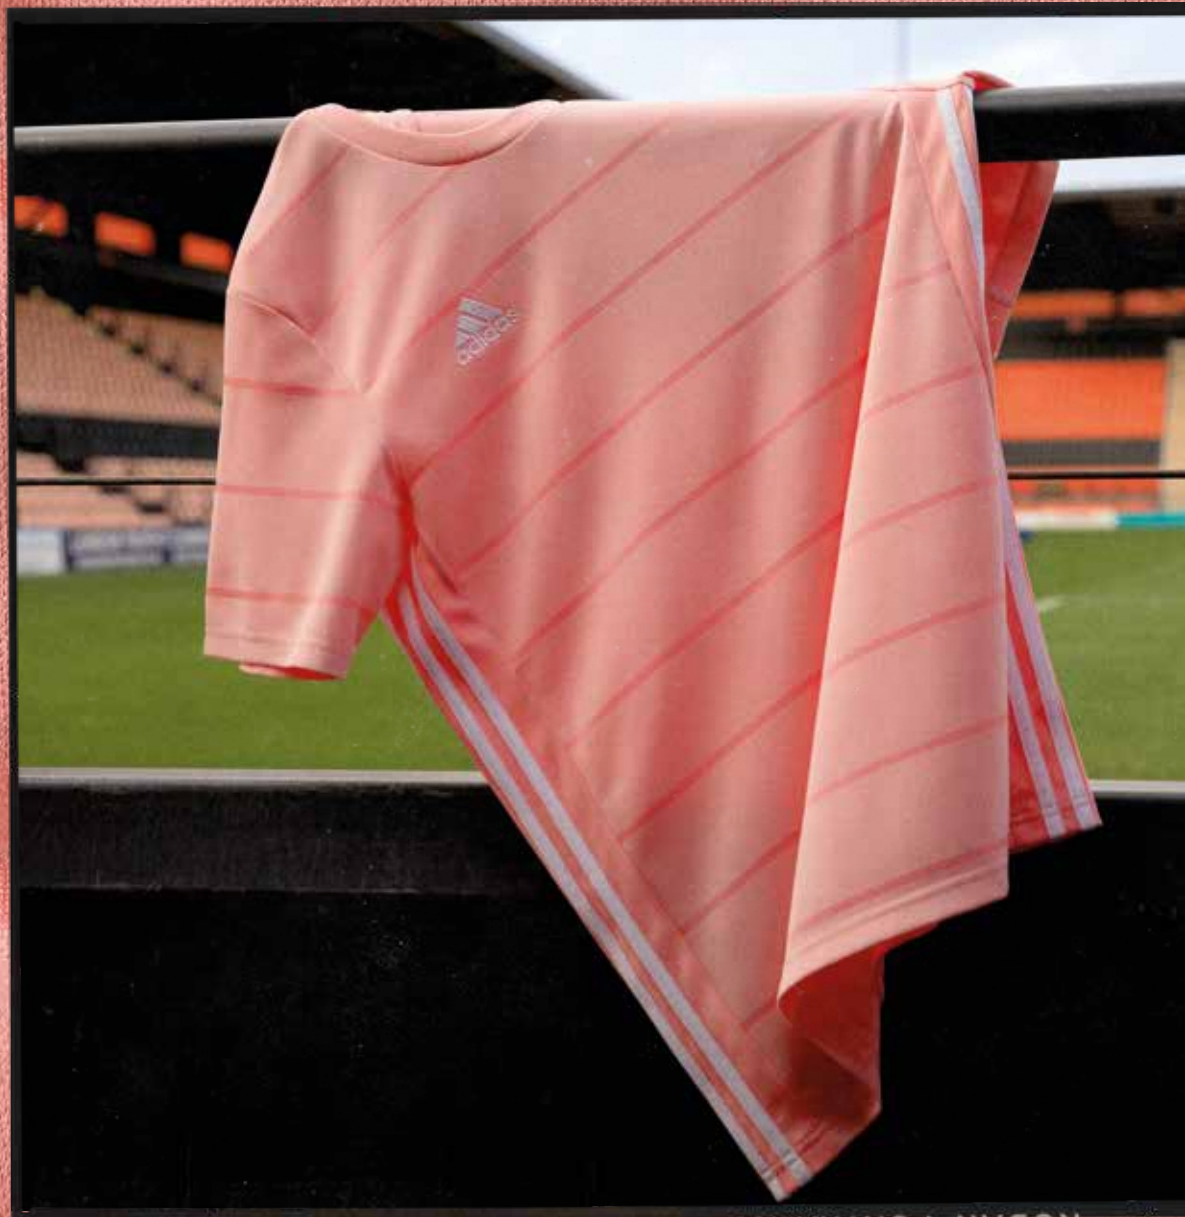

ADULT: **DP6809**
JUNIOR: **DP3693**
POWER RED / WHITE

ADULT: **DP6810**
JUNIOR: **DP3154**
BOLD BLUE / WHITE

ADULT: **DU4390**
JUNIOR: **GH1662**
TRUE PINK / BLACK

ADULT: **FI6194**
JUNIOR: **FI6192**
WHITE / CLEAR GREY