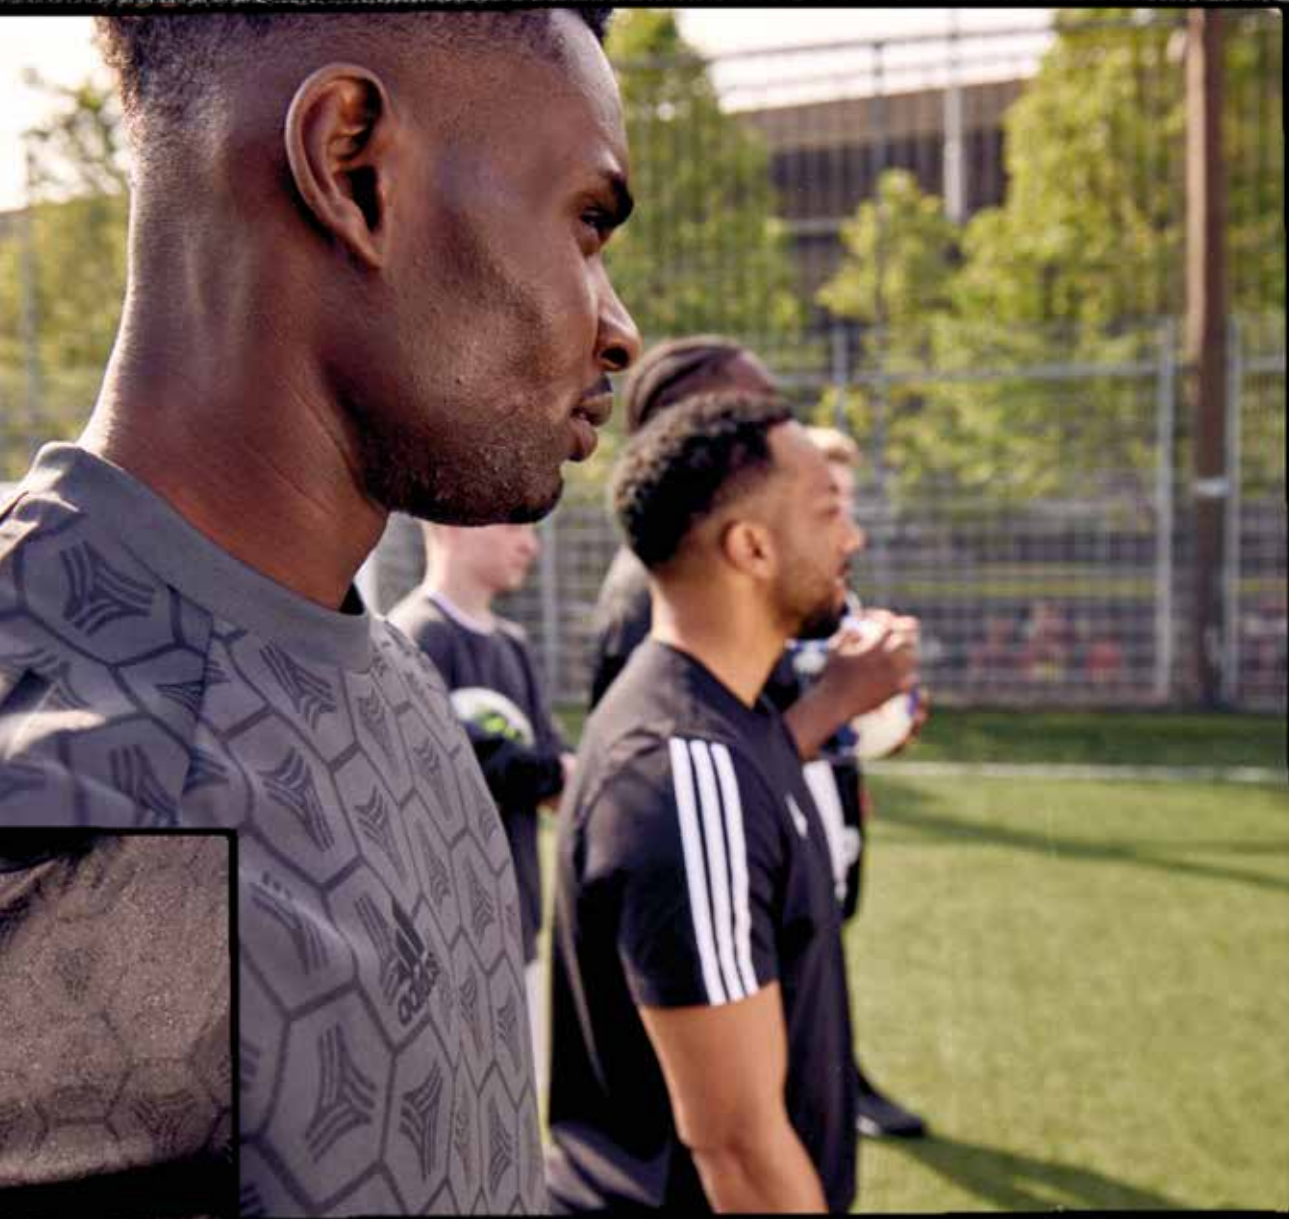

UNIS EN TAN

TRAININGWEAR
TAN