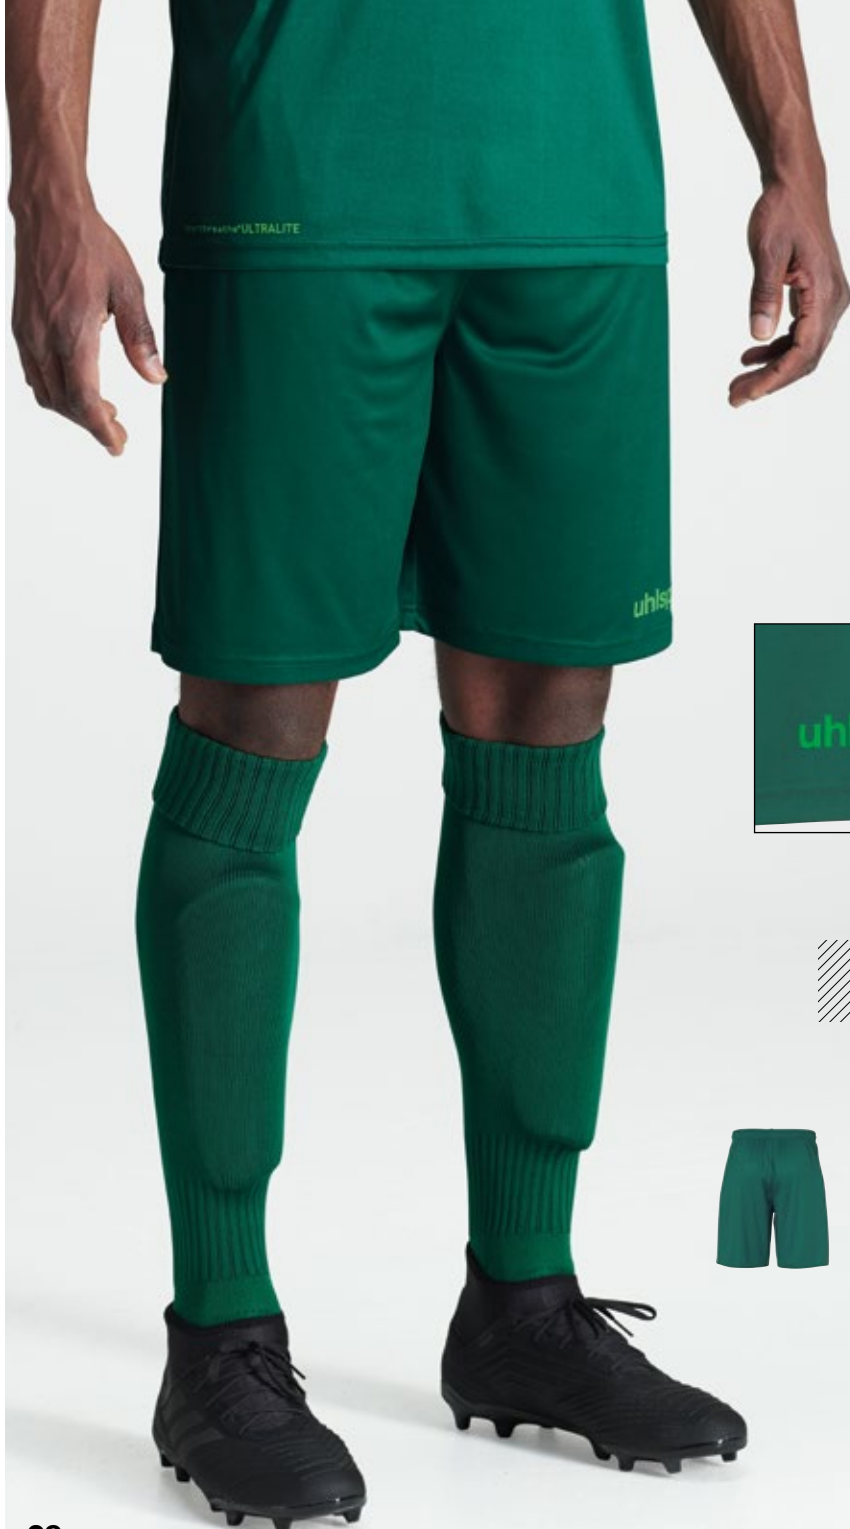

[ DISPONIBLE JUSQU'EN 2021 ]

Maillot  
P. 12-25

Baselayer  
P. 34-39

Chaussettes  
P. 40-48

17

Matière au toucher doux pour un confort exceptionnel

sans slip

Cordon de serrage à l'intérieur de la ceinture élastique