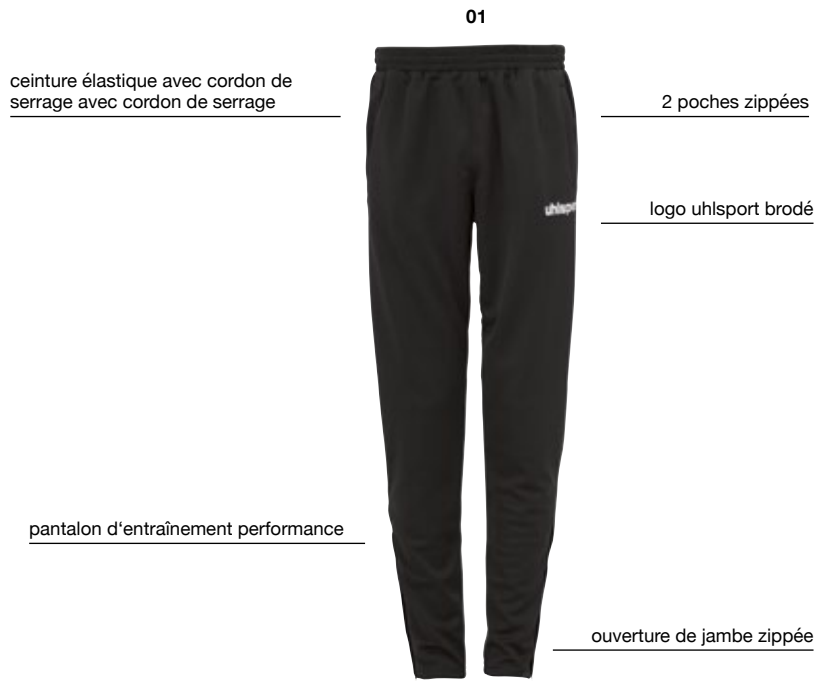

02

ESSENTIAL

ESSENTIAL PERFORMANCE PANTS FEMME

Art.:	100 5152	
taille :	S	35,00 EUR
	M-XXL	40,00 EUR
matière :	100 % polyester | interlock	

01 noir

UHLSPORT WOVEN PANTS NEW

Art.:	100 2234	
taille:	128-164	40,00 EUR
	S-XXXL	45,00 EUR
matière:	100 % polyester	

01 noir, 02 bleu marine