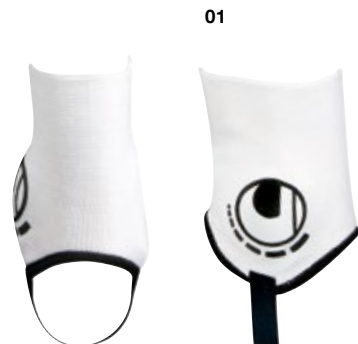

CHEVILLERE RENFORCÉE

Art.: 100 6754
taille : M | L **13,00 EUR**
rembourrée

CHEVILLERE

Art.: 100 6948
taille : S | L **8,00 EUR**
rembourrée

BANDAGE CHEVILLERE

Art.: 100 6951
taille : S | M | L **15,00 EUR**
pas rembourrée

SHINGUARD HOLDER

Art.: 100 6963 xx 0001
taille : large 6,5 cm **15 EUR LE LOT**
SOIT 5,00 EUR / LA PAIRE
VENDU PAR LOT DE 3 PAIRES

01 noir

01 blanc, 02 noir

02 noir

01 blanc, 02 noir, 03 rouge, 04 jaune, 05 royal, 06 vert

Chevillère avec disque de protection rembourrée en mousse

Disponible en version junior (S) ou senior (L), la chevillère est destinée aux joueurs qui recherchent une protection supplémentaire

Pour les joueurs et les gardiens qui recherchent une protection supplémentaire.

Variante droite:

– Bandage en néoprène et lycra

– Bande de cheville non rembourrée

– Large lanière élastique (6,5 cm)