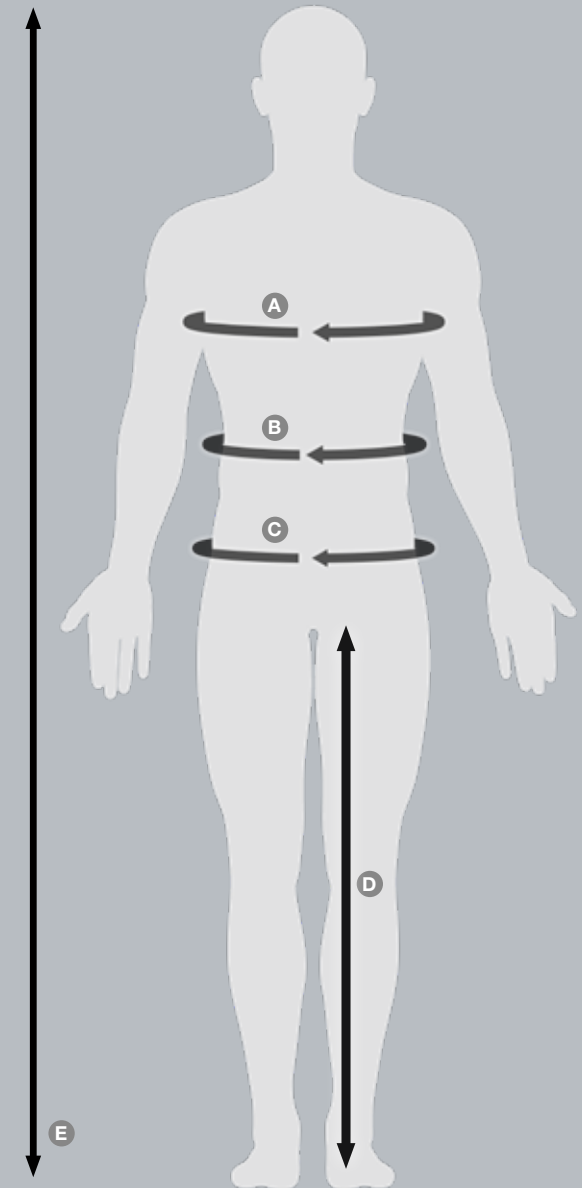

Grille des tailles (mesure en centimètres)

La mesure indiquée est un conseil. Essayer le produit afin de s'assurer que la taille soit adaptée.

TAILLES HOMME	XS	S	M	L	XL	XXL	XXXL
A Tour de poitrine	92	96	100	104	108	110	116
B Tour de taille	77	82	87	92	97	102	107
C Tour de hanche	94	98	102	106	112	116	120
D Entrejambe	81	83	85	87	89	91	93
E Taille	172/174	176/178	180/182	184/186	188/190	192/194	196/198

TAILLES FEMME	XS	S	M	L	XL	XXL
A Tour de poitrine	84	88	92	96	100	104
B Tour de taille	68	72	76	80	84	88
C Tour de hanche	96	100	104	108	112	116
D Entrejambe	78	80	82	84	86	88
E Taille	158/162	162/166	166/170	170/174	174/178	178/180

TAILLES ENFANT	6 ans	8 ans	10 ans	12 ans	14 ans
A Tour de poitrine	58/60	64/66	69/71	75/77	84/86
B Tour de taille	56/58	58/60	61/63	66/68	69/71
C Tour de hanche	64/66	68/70	75/77	81/83	89/91
D Entrejambe	52/54	58/60	64/66	70/72	77/79
E Taille	116/122	122/128	140/146	146/152	164/170