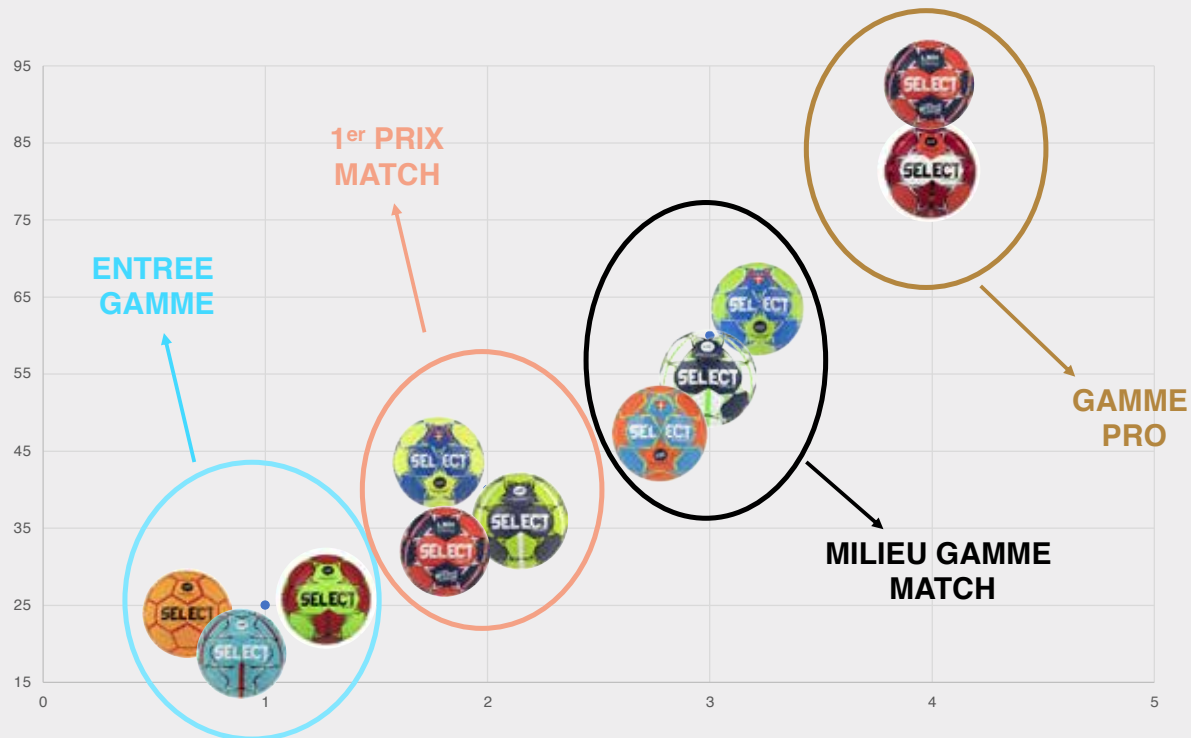

HANDBALL – MAPPING GAMME