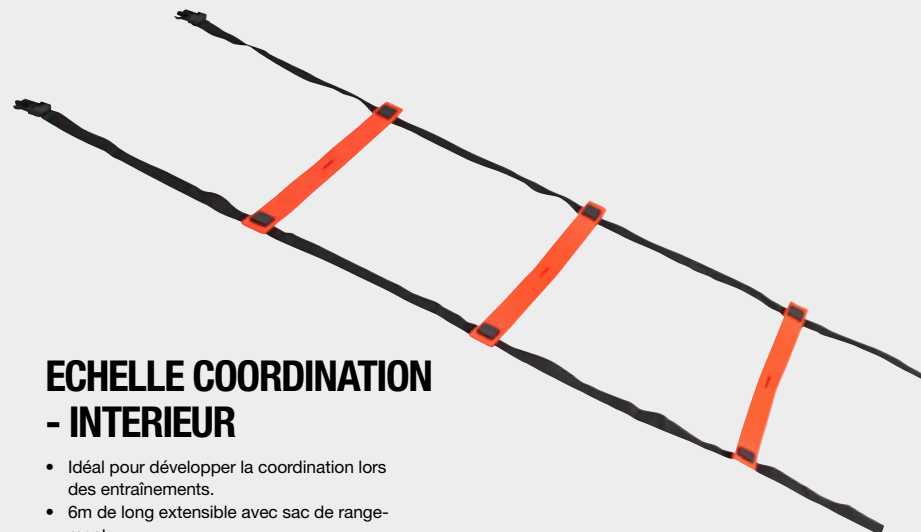

ECHELLE COORDINATION - EXTERIEUR

- Idéal pour développer la coordination lors des entraînements.
- 6m de long extensible avec sac de rangement.

Item no. 7496300555
PPC : 30 €

ECHELLE COORDINATION - INTERIEUR